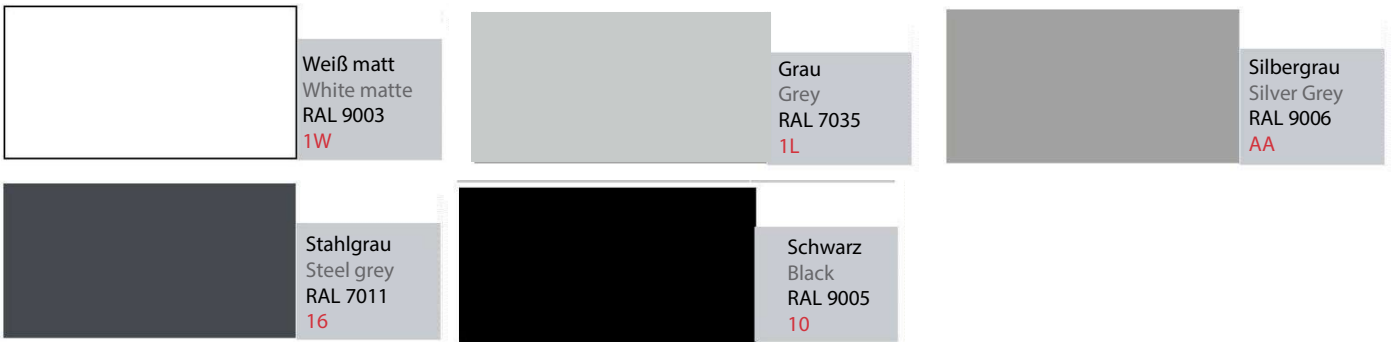

OBERFLÄCHEN COLORS

Melamine-Dekore | Laminated surface finish

	Weiß White WT		Reinweiß Front white 1P		Lightgrau Light Grey LG
	Grau Grey SE		Silbergrau Silver Grey SI		Anthrazit Anthracite AT
	Ulme Elm JD		Steinesche Stone Ash JK		Kirsche Piemont Cherry Piemont TD
	Hochland Esche Ash Highland JP		Buche Beech BV		Slavonische Eiche Slavonian Oak DS
	Schneebirke Snow Birch BR		Ahorn Maple BS		Kirche Cherry TK
	Nussbaum Lyon Walnut Lyon OY				

Stahl-Oberflächen | Metal surface finish

Glas | Glass