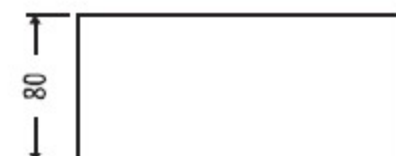

Desks / Tische

(cm)	model	(cm)	model	(cm)	model
200×100	149	200×90	139	200×80	109
180×100	150	180×90	140	180×80	110
160×100	151	160×90	141	160×80	111
140×100	154	140×90	144	140×80	114

Desks for extensions / Tische zu Anstellischen

NMO, NMU

Extensions / Anstellische

(cm)	model	(cm)	model	(cm)	model
200×100	249	200×90	239	200×80	209
180×100	250	180×90	240	180×80	210
160×100	251	160×90	241	160×80	211
140×100	254	140×90	244	140×80	214

(cm)	height / Höhe / výška: 64 cm R	model
200×52		NMA 200 52
190×52		NMA 190 52
180×52		NMA 180 52