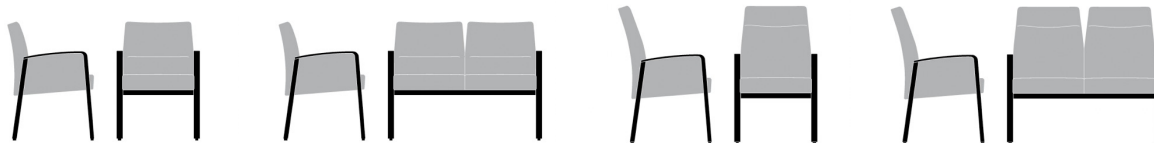

Variantenübersicht.