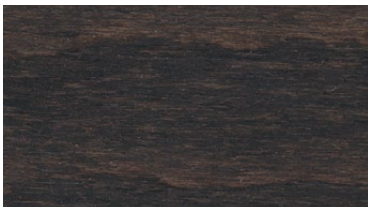

## neutral

---

Beiztöne für Buche  
Hêtre teinté  
Beechwood stains

**B5295** hellgrau  
gris clair | light grey

**B5200** perlgrau  
gris perle | pearl grey

**B5400** dunkelgrau  
gris foncé | dark grey

**B5500** anthrazit  
anthracite | anthracite