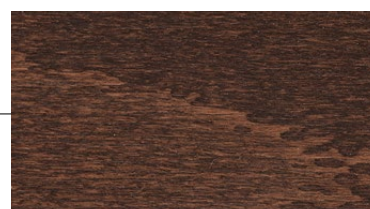

B3600 wenge 2